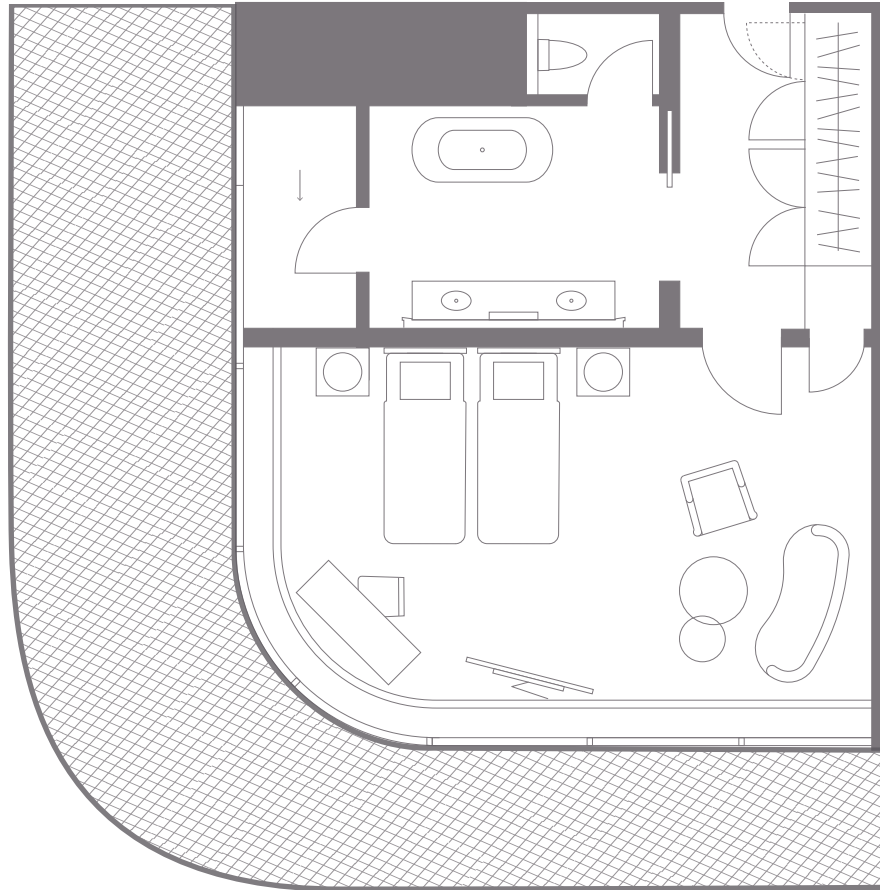

## Junior Suite

*Total 92m<sup>2</sup> / 990ft<sup>2</sup>  
Indoor 58m<sup>2</sup> / 624ft<sup>2</sup>  
Outdoor 34m<sup>2</sup> / 366ft<sup>2</sup>*

## Junior Suite

*Total 83m<sup>2</sup> / 893ft<sup>2</sup>  
Indoor 69m<sup>2</sup> / 743ft<sup>2</sup>  
Outdoor 14m<sup>2</sup> / 151ft<sup>2</sup>*