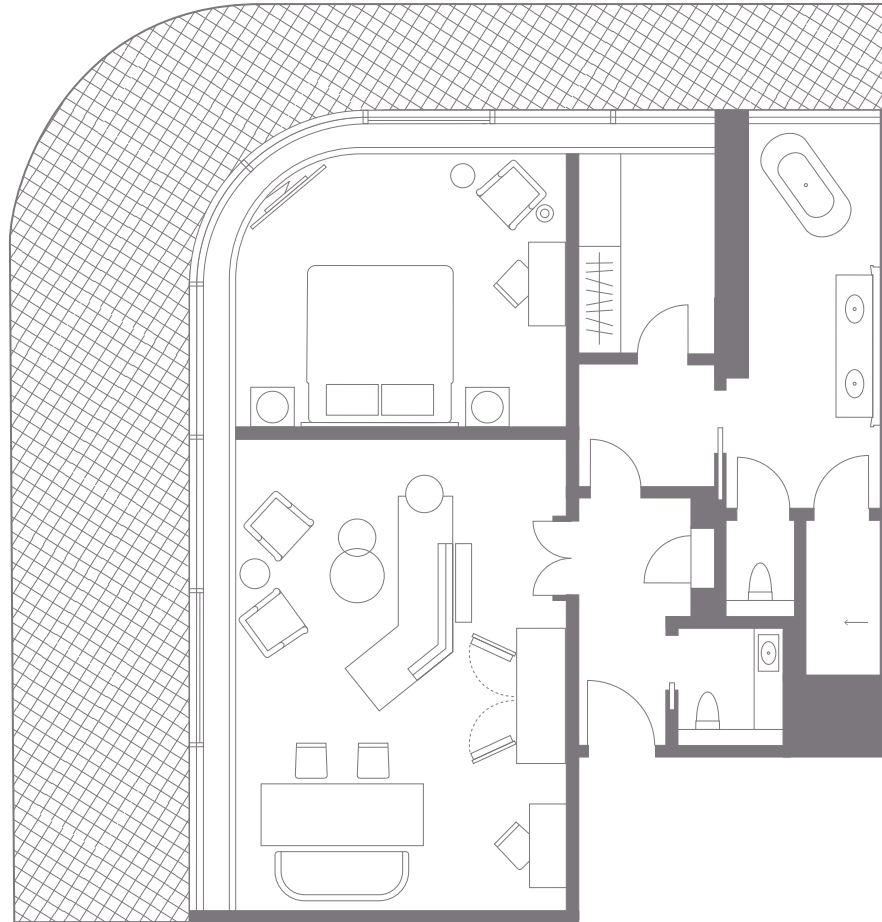

## Marina Suite

*Total 140m<sup>2</sup> / 1507ft<sup>2</sup>  
Indoor 96m<sup>2</sup> / 1033ft<sup>2</sup>  
Outdoor 44m<sup>2</sup> / 474ft<sup>2</sup>*

## Marina Suite

*Total 110m<sup>2</sup> / 1184ft<sup>2</sup>  
Indoor 97m<sup>2</sup> / 1044ft<sup>2</sup>  
Outdoor 13m<sup>2</sup> / 140ft<sup>2</sup>*